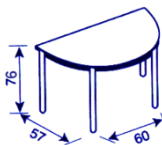

1

Dans la même gamme

Table COMITE

- Piètement droit démontable en tube acier comprenant 4 pieds Ø 40 mm fixés sous un cadre en tube acier rectangulaire 50 x 20 mm.

Revêtement poudre thermodurcissable à base d'époxy et de polyester. Embouts polypropylène munis de 4 vérins de réglage.

- Plateaux au choix:

Différentes dimensions sont disponibles : 120 x 60, 140 x 80, 120 x 80, 160 x 80, 120 x 60 x 60 et 1/2 rond Ø 120 cm.

Plateau mélaminé 2 faces dont une contre-balancée coloris blanc, ép. 19 mm chant ABS assorti.

Plateau à usage intérieur uniquement. Bois issu de forêts gérées de manière durable : PEFC

Dans la même gamme :

Table COMITE 4 pieds trapèze et 1/2 rond Ø120 cm.

Solide

Accessibilité T6

Recyclable

1 23 coloris d'époxy au choix

2 18 teintes mélaminé au choix

Poids : 23 à 26 kg

Plateau	A	B	C	D
120x60	1200	600	1183	571
120x80	1200	800	1183	771
160x80	1600	800	1583	771

SAS RODET - Combrune - 26140 ANNEYRON

Tél : +33 (0)4 75 31 66 66 - Fax : +33 (0)4 75 31 57 70