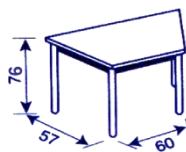

1

Dans la même gamme

Table COMITE

- Piètement droit démontable en tube acier comprenant 4 pieds Ø 40 mm fixés sous un cadre en tube acier rectangulaire 50 x 20 mm.

Revêtement poudre thermodurcissable à base d'époxy et de polyester. Embouts polypropylène munis de 4 vérins de réglage.

- Plateaux au choix:

Différentes dimensions sont disponibles : 120 x 60, 140 x 80, 120 x 80, 160 x 80, 120 x 60 x 60 et 1/2 rond Ø 120 cm.

Plateau mélaminé 2 faces dont une contre-balancée coloris blanc, ép. 19 mm chant ABS assorti.

Plateau à usage intérieur uniquement. Bois issu de forêts gérées de manière durable : PEFC

Dans la même gamme :

Table COMITE 4 pieds trapèze et 1/2 rond Ø120 cm.

Solide

Accessibilité T6

Recyclable

1 23 coloris d'époxy au choix

2 18 teintes mélaminé au choix

Poids : 23 à 26 kg

Plateau	A	B	C	D
120x60	1200	600	1183	571
120x80	1200	800	1183	771
160x80	1600	800	1583	771

SAS RODET - Combrune - 26140 ANNEYRON

Tél : +33 (0)4 75 31 66 66 - Fax : +33 (0)4 75 31 57 70