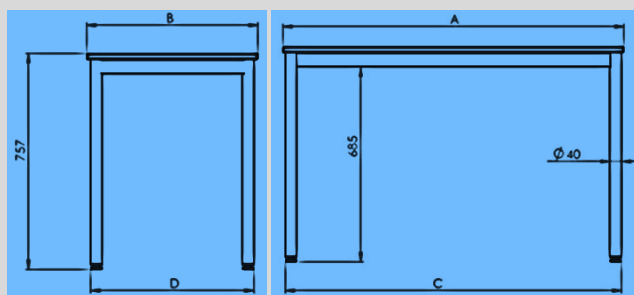

1

Dans la même gamme

Table COMITE

- Piètement droit démontable en tube acier comprenant 4 pieds Ø 40 mm fixés sous un cadre en tube acier rectangulaire 50 x 20 mm.

Revêtement poudre thermodurcissable à base d'époxy et de polyester. Embouts polypropylène munis de 4 vérins de réglage.

- Plateaux au choix:

Différentes dimensions sont disponibles : 120 x 60, 140 x 80, 120 x 80, 160 x 80, 120 x 60 x 60 et 1/2 rond Ø 120 cm.

Plateau mélaminé 2 faces dont une contre-balancée coloris blanc, ép. 19 mm chant ABS assorti.

Plateau à usage intérieur uniquement. Bois issu de forêts gérées de manière durable : PEFC

Dans la même gamme :

Table COMITE 4 pieds trapèze et 1/2 rond Ø120 cm.

Solide

Accessibilité T6

Recyclable

1 23 coloris d'époxy au choix

2 18 teintes mélaminé au choix

Poids : 23 à 26 kg

Plateau	A	B	C	D
120x60	1200	600	1183	571
120x80	1200	800	1183	771
160x80	1600	800	1583	771

SAS RODET - Combrune - 26140 ANNEYRON

Tél : +33 (0)4 75 31 66 66 - Fax : +33 (0)4 75 31 57 70