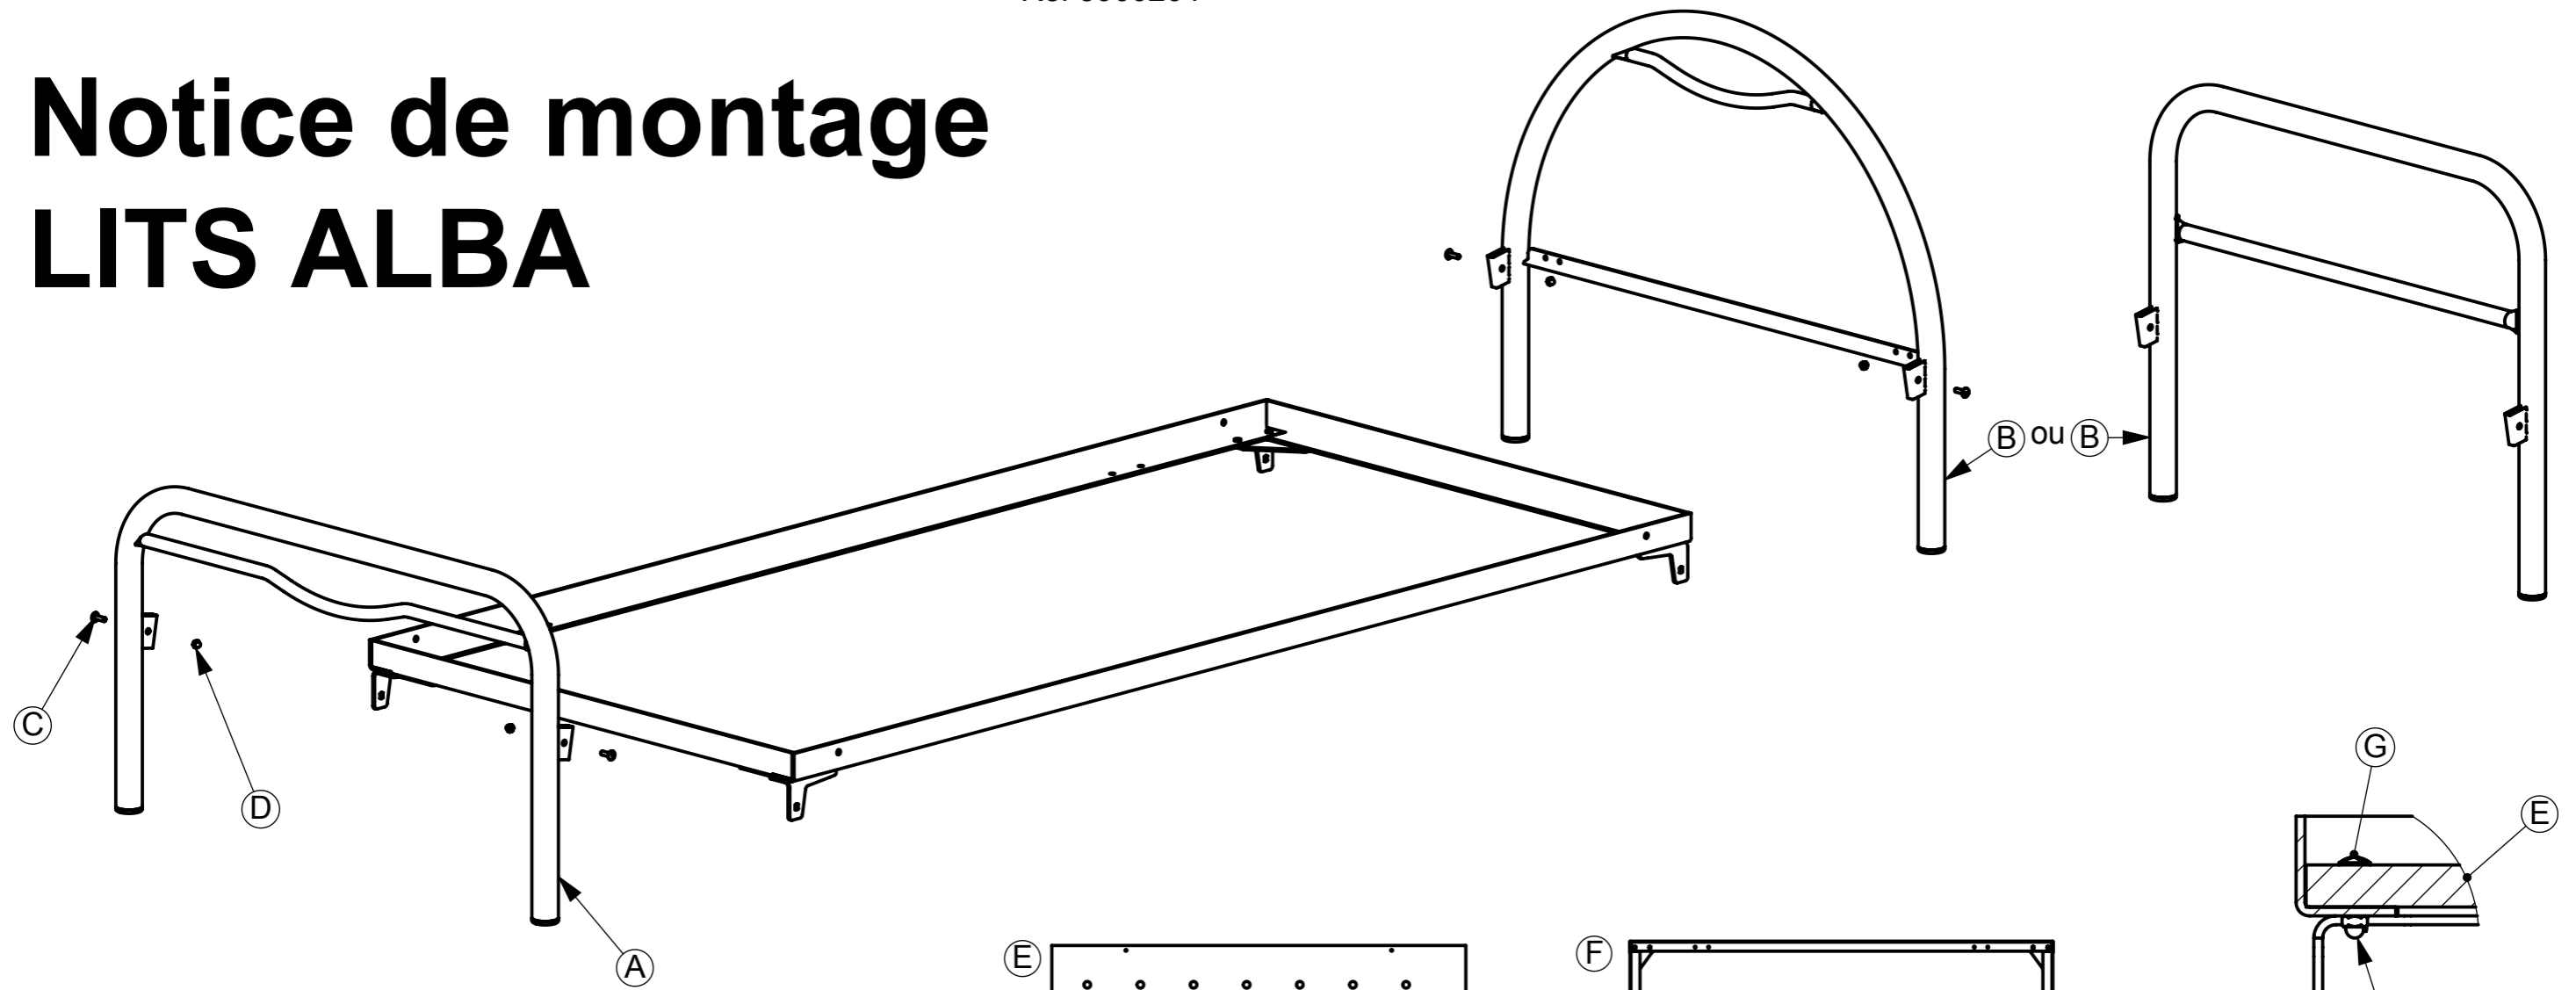

Ref 5900204

Notice de montage

LITS ALBA

X1

Dessiné par: A.AIME Notice de montage Lit ALBA	Date	Modifications	Visa
	Ech: 1:1	Etabli le: 03/12/2007	A3
		N° Prototype	Indice: A