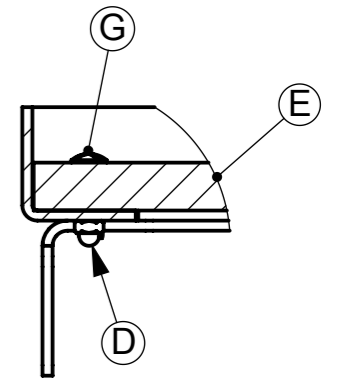

Ref 5900204

Notice de montage

LITS ALBA

X1

Dessiné par: A.AIME Notice de montage Lit ALBA	Date	Modifications	Visa
	Ech: 1:1	Etabli le: 03/12/2007	A3
		N° Prototype	Indice: A